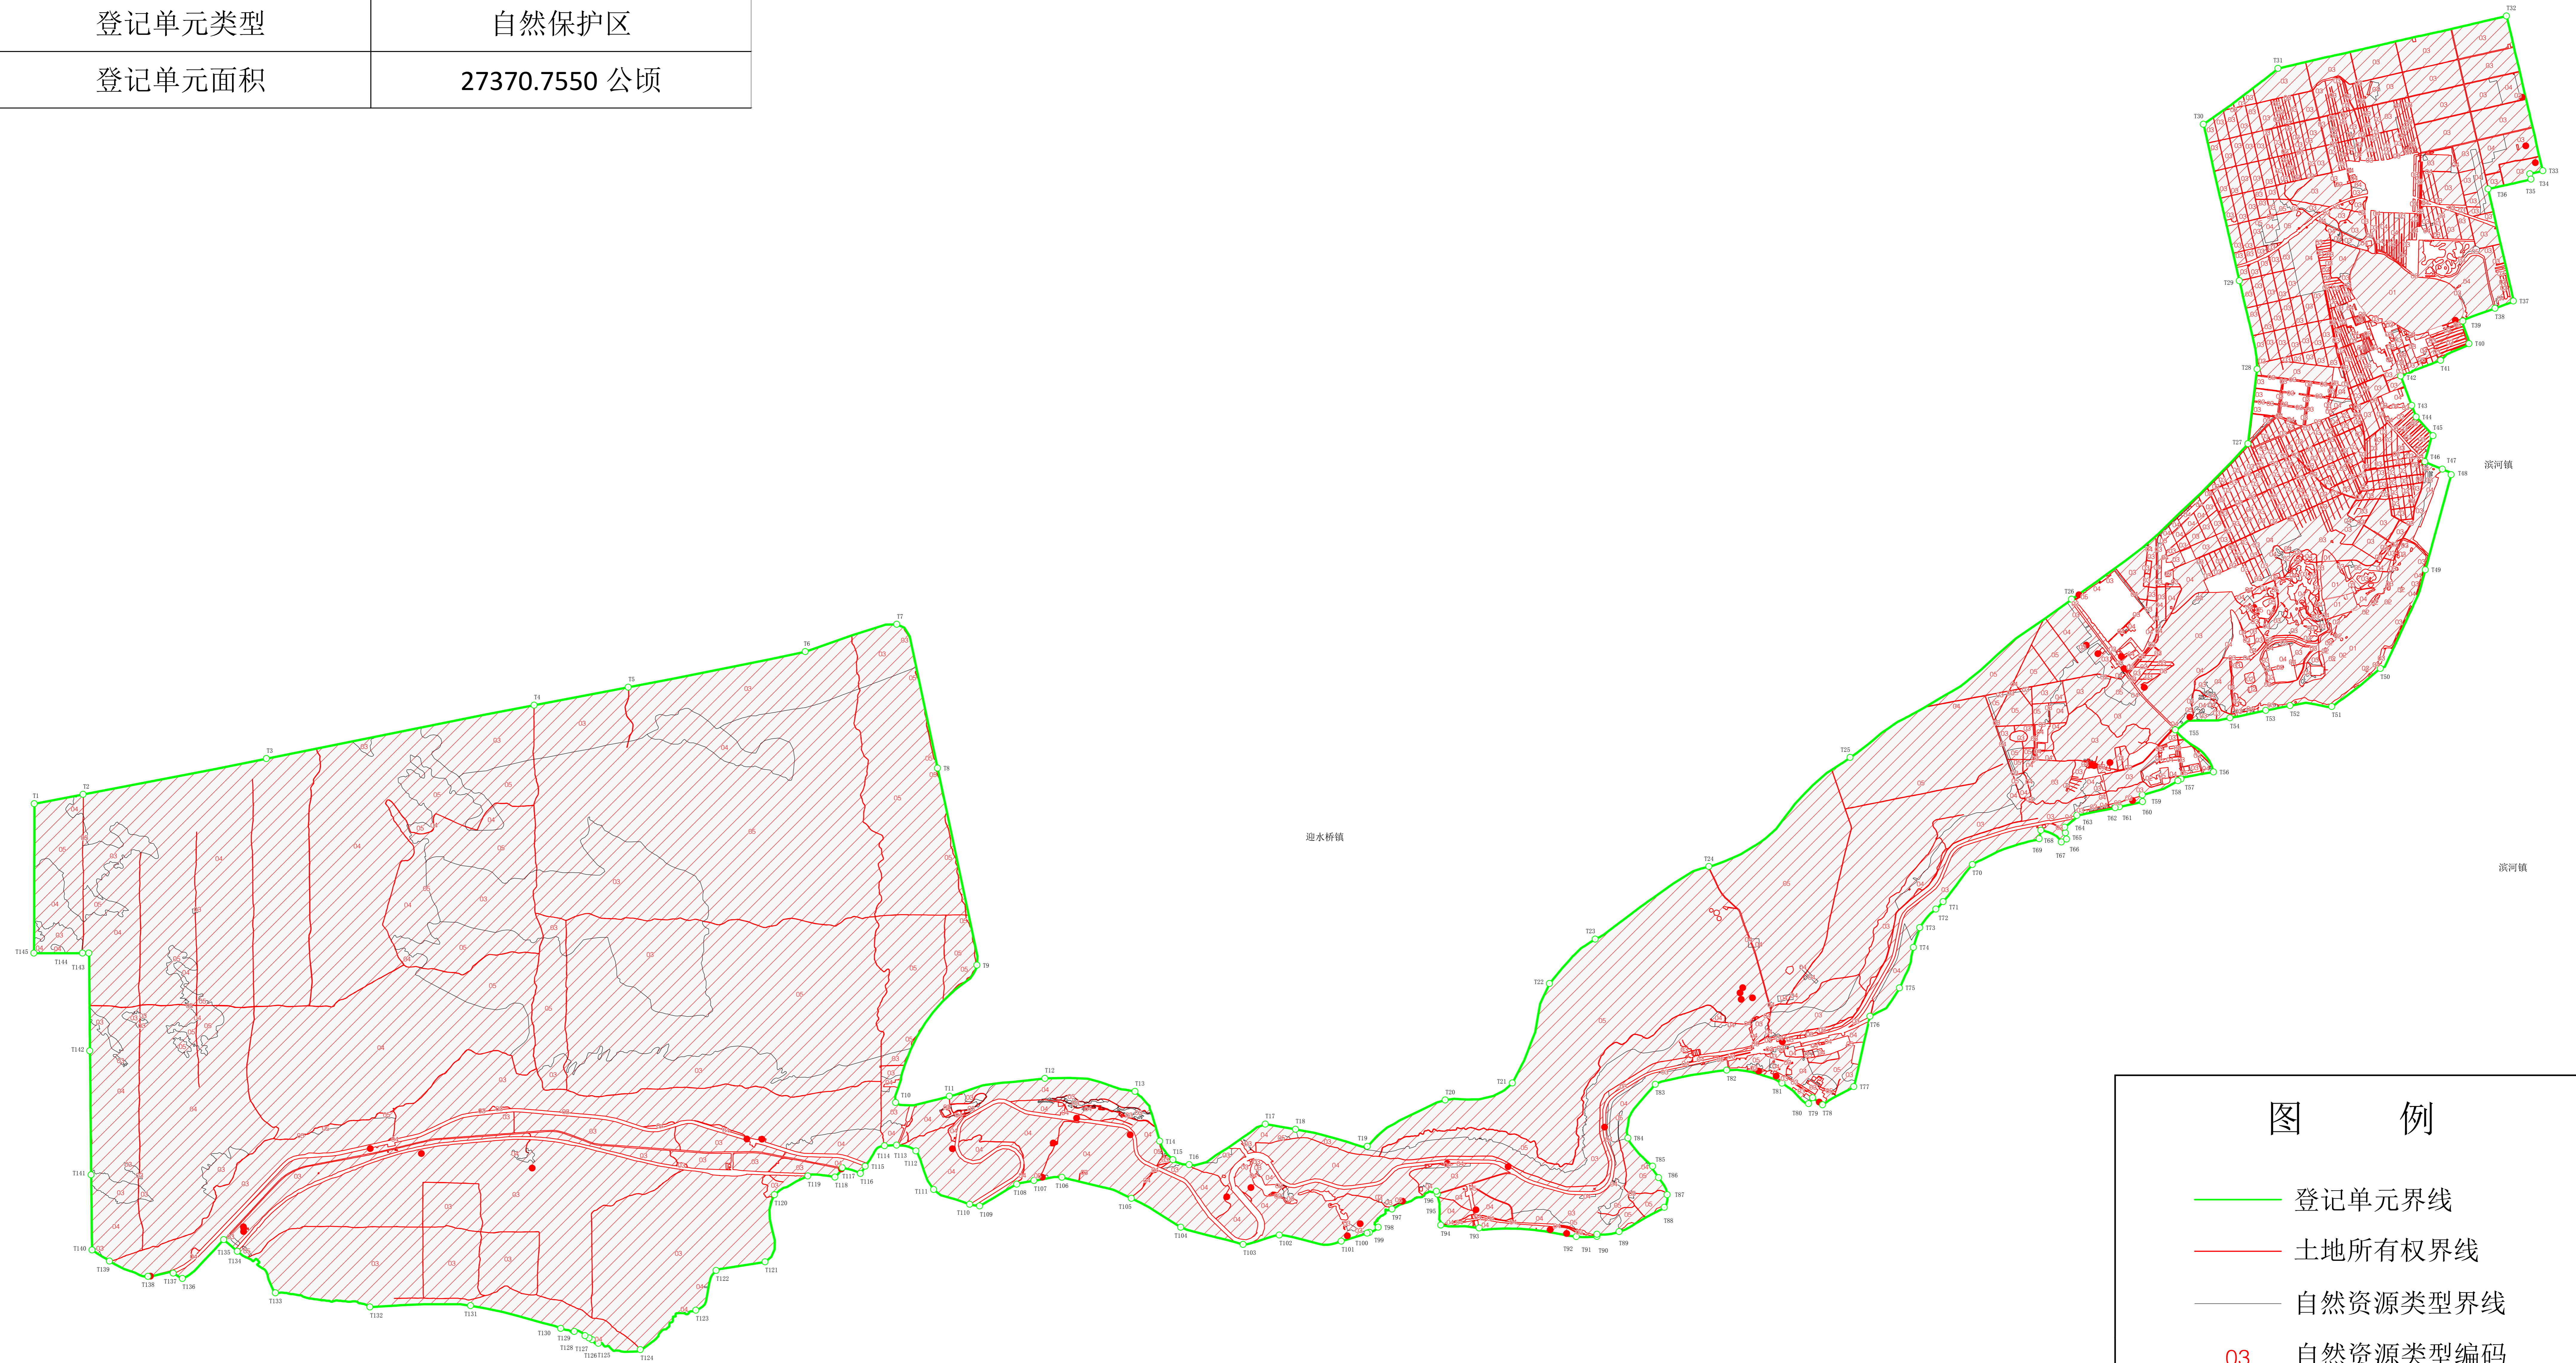

宁夏沙坡头国家级自然保护区登记单元图

自然资源登记单元号	640502222000001
全民所有权代表行使主体	自然资源部
全民所有权代理行使主体	宁夏回族自治区人民政府
登记机构级别	省级
登记单元类型	自然保护区
登记单元面积	27370.7550 公顷

图 例

- 登记单元界线
- 土地所有权界线
- 自然资源类型界线
- 03 自然资源类型编码
- ×村农民集体 集体土地所有权名称
- ▨ 全民所有自然资源范围
- 登记单元界址点
- 国有土地使用权

宁夏回族自治区自然资源厅

2025年9月图解法测量界址点
制图日期：2025年9月1日
审核日期：2025年9月3日

1:40,000

制图者：赵 婷
审核者：张丽娟